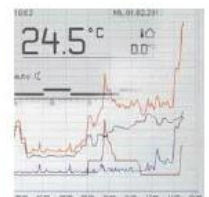

### «Κτιριακός Αυτοματισμός με το KNX»

- Τι είναι ένα έξυπνο κτίριο;
- Τι είναι το KNX;
- Που χρησιμοποιείται το KNX;
- Πλεονεκτήματα από τη χρήση της τεχνολογίας KNX
- Δυνατότητες ενοποίησης διαφορετικών συστημάτων σ' ένα κτίριο με το KNX
- Τι είναι ένα Smart Grid Ready κτίριο;
- **Ζωντανή σύνδεση με πραγματικό έργο KNX**